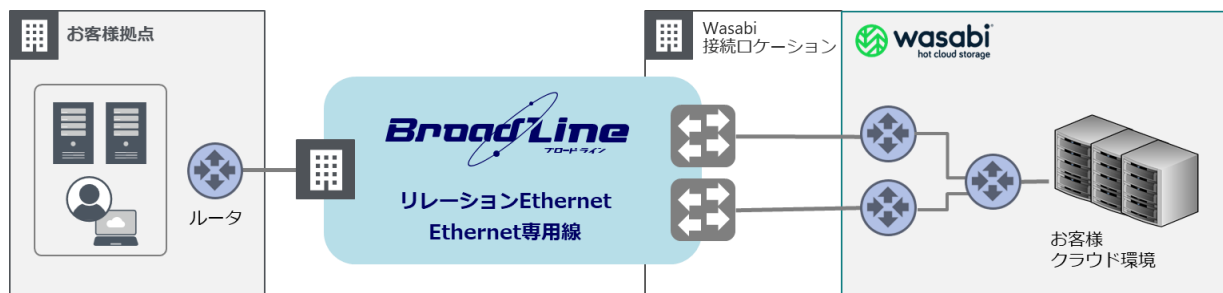

■ SINET 経由での閉域接続サービス (BroadLine Wasabi 接続サービス)

大学や研究機関のお客様向けに、SINET を経由して Wasabi への閉域接続サービスの提供を開始いたします。これにより、SINET 加入機関は新たに専用回線を手配することなく、SINET を経由して Wasabi へのセキュアで安定した仮想ネットワーク接続を実現いたします。