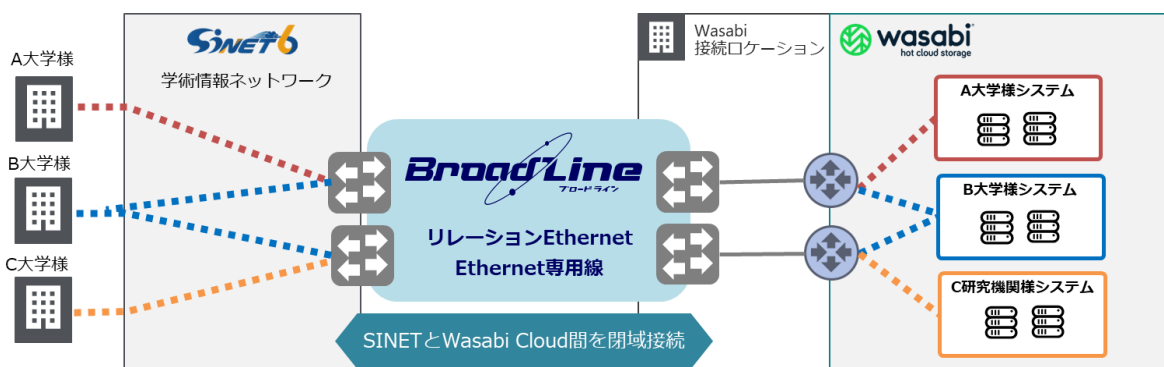

### 2. サービスの概要

#### ■Wasabi 閉域接続サービス「BroadLine Wasabi 接続サービス」

お客様拠点と Wasabi との間で、Wasabi が提供する専用線接続サービス「Wasabi Direct Connect」を用いて広帯域・高品質な閉域網接続を実現いたします。10Mbps、100Mbps 等の 1Gbps 未満の帯域から 10Gbps までの幅広い速度メニューで、お客様の利用シーンに柔軟に対応いたします。

### ■ SINET 経由での閉域接続サービス (BroadLine Wasabi 接続サービス)

大学や研究機関のお客様向けに、SINET を経由して Wasabi への閉域接続サービスの提供を開始いたします。これにより、SINET 加入機関は新たに専用回線を手配することなく、SINET を経由して Wasabi へのセキュアで安定した仮想ネットワーク接続を実現いたします。

当社は、さまざまな接続構成に柔軟に対応することで、お客様の Wasabi の利用を促進するとともに、当社のデータセンターサービスや他の大手クラウドサービスと組み合わせたハイブリッドクラウドやマルチクラウドにも対応し、今後も、お客様のニーズに応えるサービスの提供に努めてまいります。